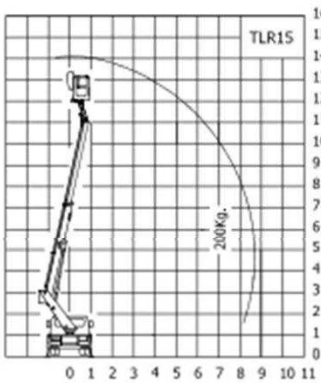

MovEX

Talleres

TLR 15 / 16 / 18 / 20

14,50 mts. / 16,40 mts. / 18 mts. / 20 mts.

TLR15

TLR16

TLR18

TLR20

	TLR15	TLR16	TLR18	TLR 20
	14,50 mts	16,40 mts	18 mts	20 mts
	12,50 mts	14,40 mts	16 mts	18 mts
	225 kg	230 kg	230 kg	230 kg
	8,6 mts	9,80 mts	10,20 mts	10,20 mts
	Hidraulico Hydraulic Hydrauliques	Hidraulico Hydraulic Hhydrauliques	Hidraulico+ Electro-hidraulico Hydraulic+ Electro-hydraulic Hydrauliques+ Electro-hydrauliques	Electro-hidraulico Electro-hydraulic Electro-hydrauliques
	A + H H + H	A + H H + H	A + H	A + H H + H
	90°+90°	90°+90°	90°+90°	50°+50°
	360°	360°	360°	360°