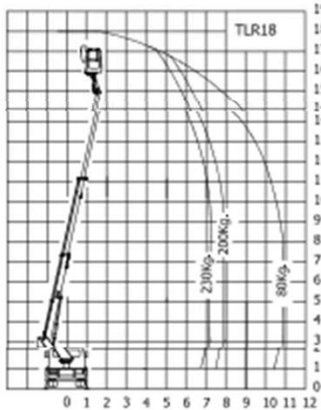

MovEX

Talleres

TLR 15 / 16 / 18 / 20

14,50 mts. / 16,40 mts. / 18 mts. / 20 mts.

TLR15

TLR16

TLR18

TLR20

	TLR15	TLR16	TLR18	TLR 20
	14,50 mts	16,40 mts	18 mts	20 mts
	12,50 mts	14,40 mts	16 mts	18 mts
	225 kg	230 kg	230 kg	230 kg
	8,6 mts	9,80 mts	10,20 mts	10,20 mts
	Hidraulico Hydraulic Hydrauliques	Hidraulico Hydraulic Hhydrauliques	Hidraulico+ Electro-hidraulico Hydraulic+ Electro-hydraulic Hydrauliques+ Electro-hydrauliques	Electro-hidraulico Electro-hydraulic Electro-hydrauliques
	A + H H + H	A + H H + H	A + H	A + H H + H
	90°+90°	90°+90°	90°+90°	50°+50°
	360°	360°	360°	360°