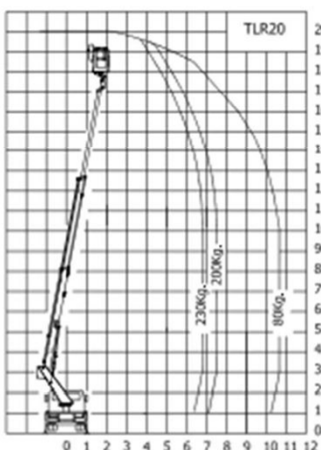

MovEX

Talleres

TLR 15 / 16 / 18 / 20

14,50 mts. / 16,40 mts. / 18 mts. / 20 mts.

TLR15

TLR16

TLR18

TLR20

	TLR15	TLR16	TLR18	TLR 20
	14,50 mts	16,40 mts	18 mts	20 mts
	12,50 mts	14,40 mts	16 mts	18 mts
	225 kg	230 kg	230 kg	230 kg
	8,6 mts	9,80 mts	10,20 mts	10,20 mts
	Hidraulico Hydraulic Hydrauliques	Hidraulico Hydraulic Hhydrauliques	Hidraulico+ Electro-hidraulico Hydraulic+ Electro-hydraulic Hydrauliques+ Electro-hydrauliques	Electro-hidraulico Electro-hydraulic Electro-hydrauliques
	A + H H + H	A + H H + H	A + H	A + H H + H
	90°+90°	90°+90°	90°+90°	50°+50°
	360°	360°	360°	360°