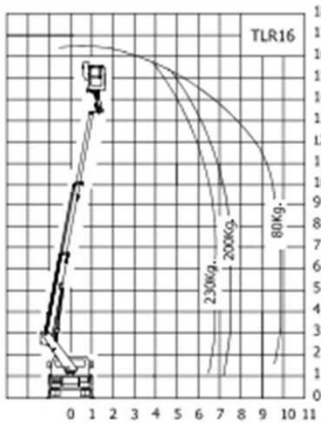

MovEX

Talleres

TLR 15 / 16 / 18 / 20

14,50 mts. / 16,40 mts. / 18 mts. / 20 mts.

TLR15

TLR16

TLR18

TLR20

	TLR15	TLR16	TLR18	TLR 20
	14,50 mts	16,40 mts	18 mts	20 mts
	12,50 mts	14,40 mts	16 mts	18 mts
	225 kg	230 kg	230 kg	230 kg
	8,6 mts	9,80 mts	10,20 mts	10,20 mts
	Hidraulico Hydraulic Hydrauliques	Hidraulico Hydraulic Hhydrauliques	Hidraulico+ Electro-hidraulico Hydraulic+ Electro-hydraulic Hydrauliques+ Electro-hydrauliques	Electro-hidraulico Electro-hydraulic Electro-hydrauliques
	A + H H + H	A + H H + H	A + H	A + H H + H
	90°+90°	90°+90°	90°+90°	50°+50°
	360°	360°	360°	360°